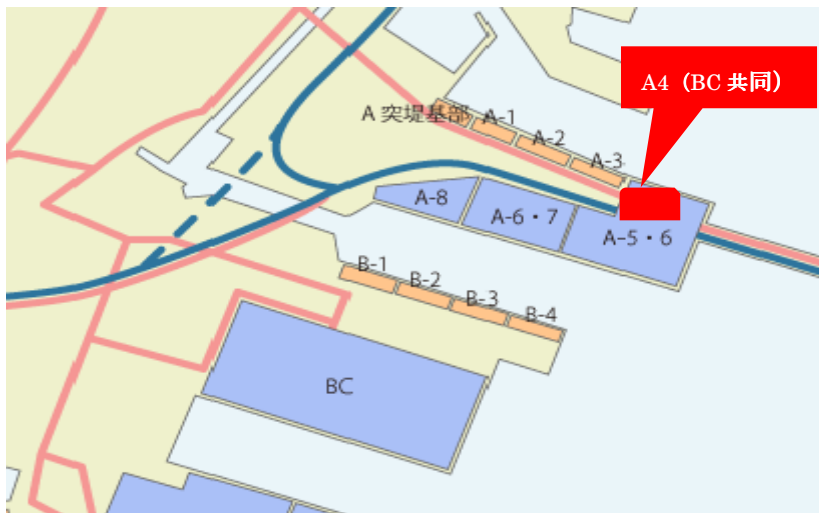

平成 29 年 3 月 吉日

お客様各位

鈴江コーポレーション株式会社  
横浜ターミナル事業所 (BC2)

## 本牧 A4 バンプール開設のお知らせ

拝啓 貴社ますますご繁栄のこととお慶び申し上げます。また、平素より本牧 BC2 ターミナルをご利用頂き厚く御礼申し上げます。

さて、弊ターミナル及び周辺道路の混雑緩和を図るため、本牧 A4 にバンプールを開設しまして、バンプール機能の一部を外だしすることをお知らせいたします。

- ・ バンプールの名称： A4 (BC 共同)
- ・ A4 (BC 共同) にて空コンテナを取扱う船会社
  - WAN HAI LINES, LTD.
  - INTER ASIA LINE
  - DONGJIN SHIPPING CO.,LTD.
  - HEUNG-A SHIPPING CO.LTD.
- ・ 期日： 平成 29 年 3 月 13 日 (月) より
- ・ 略図：